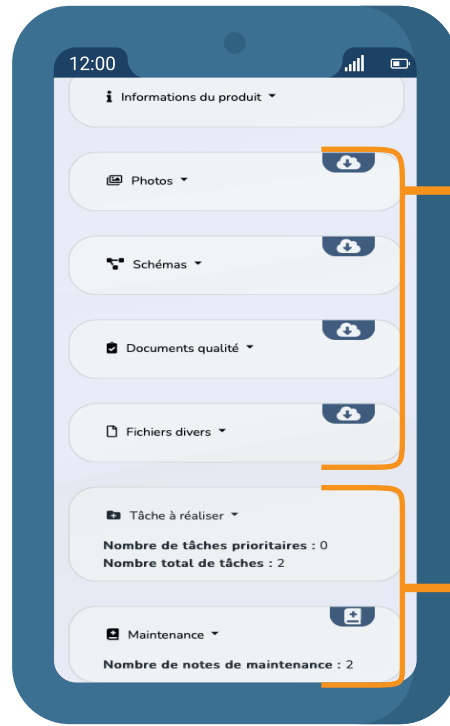

Accédez à MyCloud depuis un QR Code

Accédez à toutes vos affaires et leurs produits

Visualisez vos schémas, vos photos, vos documents qualité et vos fichiers

Validez une tâche

Ajoutez une note de maintenance

Scannez pour aller à la section "Aide" de MyCloud

Accédez à toutes vos affaires et leurs produits

Visualisez vos schémas, vos photos, vos documents qualité et vos fichiers

Ajoutez une tâche et une note de maintenance