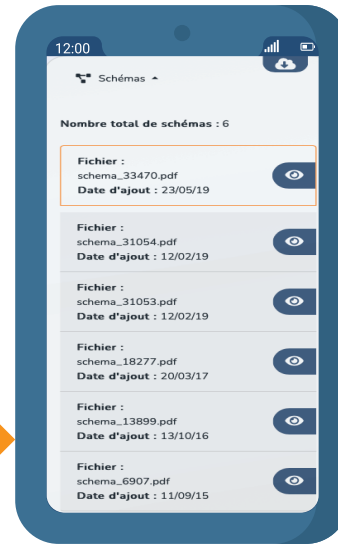

Accédez à MyCloud depuis un QR Code

Accédez à toutes vos affaires et leurs produits

Visualisez vos schémas, vos photos, vos documents qualité et vos fichiers

Validez une tâche

Ajoutez une note de maintenance

Scannez pour aller à la section "Aide" de MyCloud

Accédez à toutes vos affaires et leurs produits

Visualisez vos schémas, vos photos, vos documents qualité et vos fichiers

Ajoutez une tâche et une note de maintenance