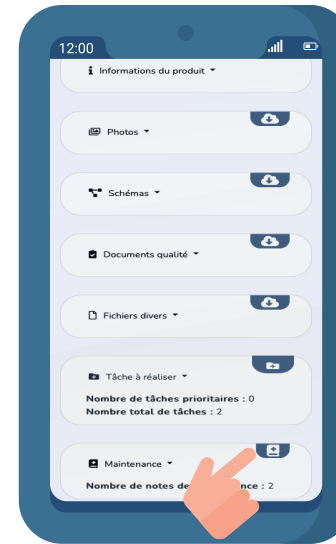

Accédez à MyCloud depuis un QR Code

Accédez à toutes vos affaires et leurs produits

Visualisez vos schémas, vos photos, vos documents qualité et vos fichiers

Validez une tâche

Ajoutez une note de maintenance

Scannez pour aller à la section "Aide" de MyCloud

Accédez à toutes vos affaires et leurs produits

Visualisez vos schémas, vos photos, vos documents qualité et vos fichiers

Ajoutez une tâche et une note de maintenance

Validez une tâche

Scannez pour aller à la section "Aide" de MyCloud