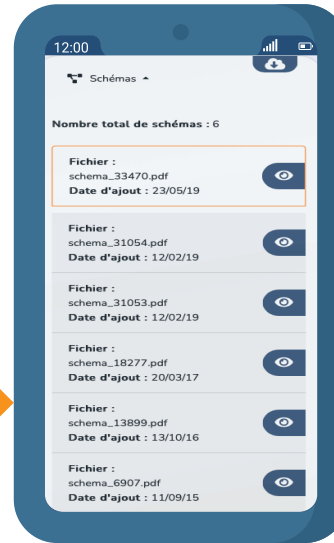

Accédez à MyCloud depuis un QR Code

Accédez à toutes vos affaires et leurs produits

Visualisez vos schémas, vos photos, vos documents qualité et vos fichiers

Validez une tâche

Ajoutez une note de maintenance

Scannez pour aller à la section "Aide" de MyCloud

Accédez à toutes vos affaires et leurs produits

Visualisez vos schémas, vos photos, vos documents qualité et vos fichiers

Ajoutez une tâche et une note de maintenance

Validez une tâche

Scannez pour aller à la section "Aide" de MyCloud