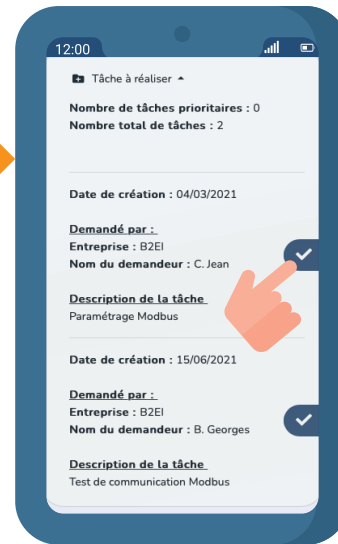

Accédez à MyCloud depuis un QR Code

Accédez à toutes vos affaires et leurs produits

Visualisez vos schémas, vos photos, vos documents qualité et vos fichiers

Validez une tâche

Ajoutez une note de maintenance

Scannez pour aller à la section "Aide" de MyCloud

Accédez à toutes vos affaires et leurs produits

Visualisez vos schémas, vos photos, vos documents qualité et vos fichiers

Ajoutez une tâche et une note de maintenance