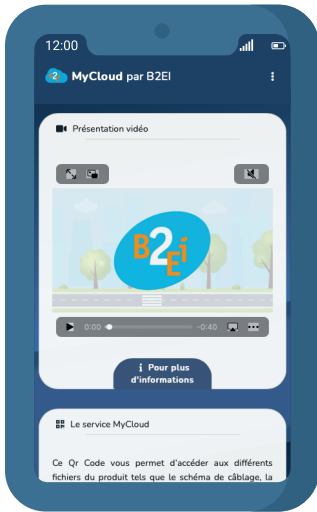

Accédez à MyCloud depuis un QR Code

Accédez à toutes vos affaires et leurs produits

Visualisez vos schémas, vos photos, vos documents qualité et vos fichiers

Validez une tâche

Ajoutez une note de maintenance

Scannez pour aller à la section "Aide" de MyCloud

Accédez à toutes vos affaires et leurs produits

Visualisez vos schémas, vos photos, vos documents qualité et vos fichiers

Ajoutez une tâche et une note de maintenance