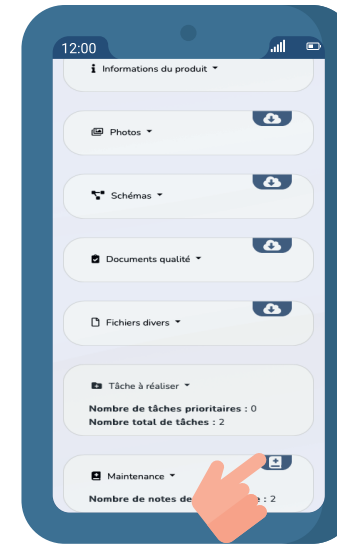

Accédez à MyCloud depuis un QR Code

Accédez à toutes vos affaires et leurs produits

Visualisez vos schémas, vos photos, vos documents qualité et vos fichiers

Validez une tâche

Ajoutez une note de maintenance

Scannez pour aller à la section "Aide" de MyCloud

Accédez à toutes vos affaires et leurs produits

Visualisez vos schémas, vos photos, vos documents qualité et vos fichiers

Ajoutez une tâche et une note de maintenance