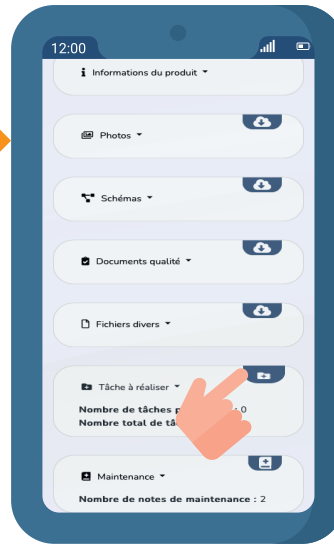

Accédez à MyCloud depuis un QR Code

Accédez à toutes vos affaires et leurs produits

Visualisez vos schémas, vos photos, vos documents qualité et vos fichiers

Validez une tâche

Ajoutez une note de maintenance

Scannez pour aller à la section "Aide" de MyCloud

Accédez à toutes vos affaires et leurs produits

Visualisez vos schémas, vos photos, vos documents qualité et vos fichiers

Ajoutez une tâche et une note de maintenance